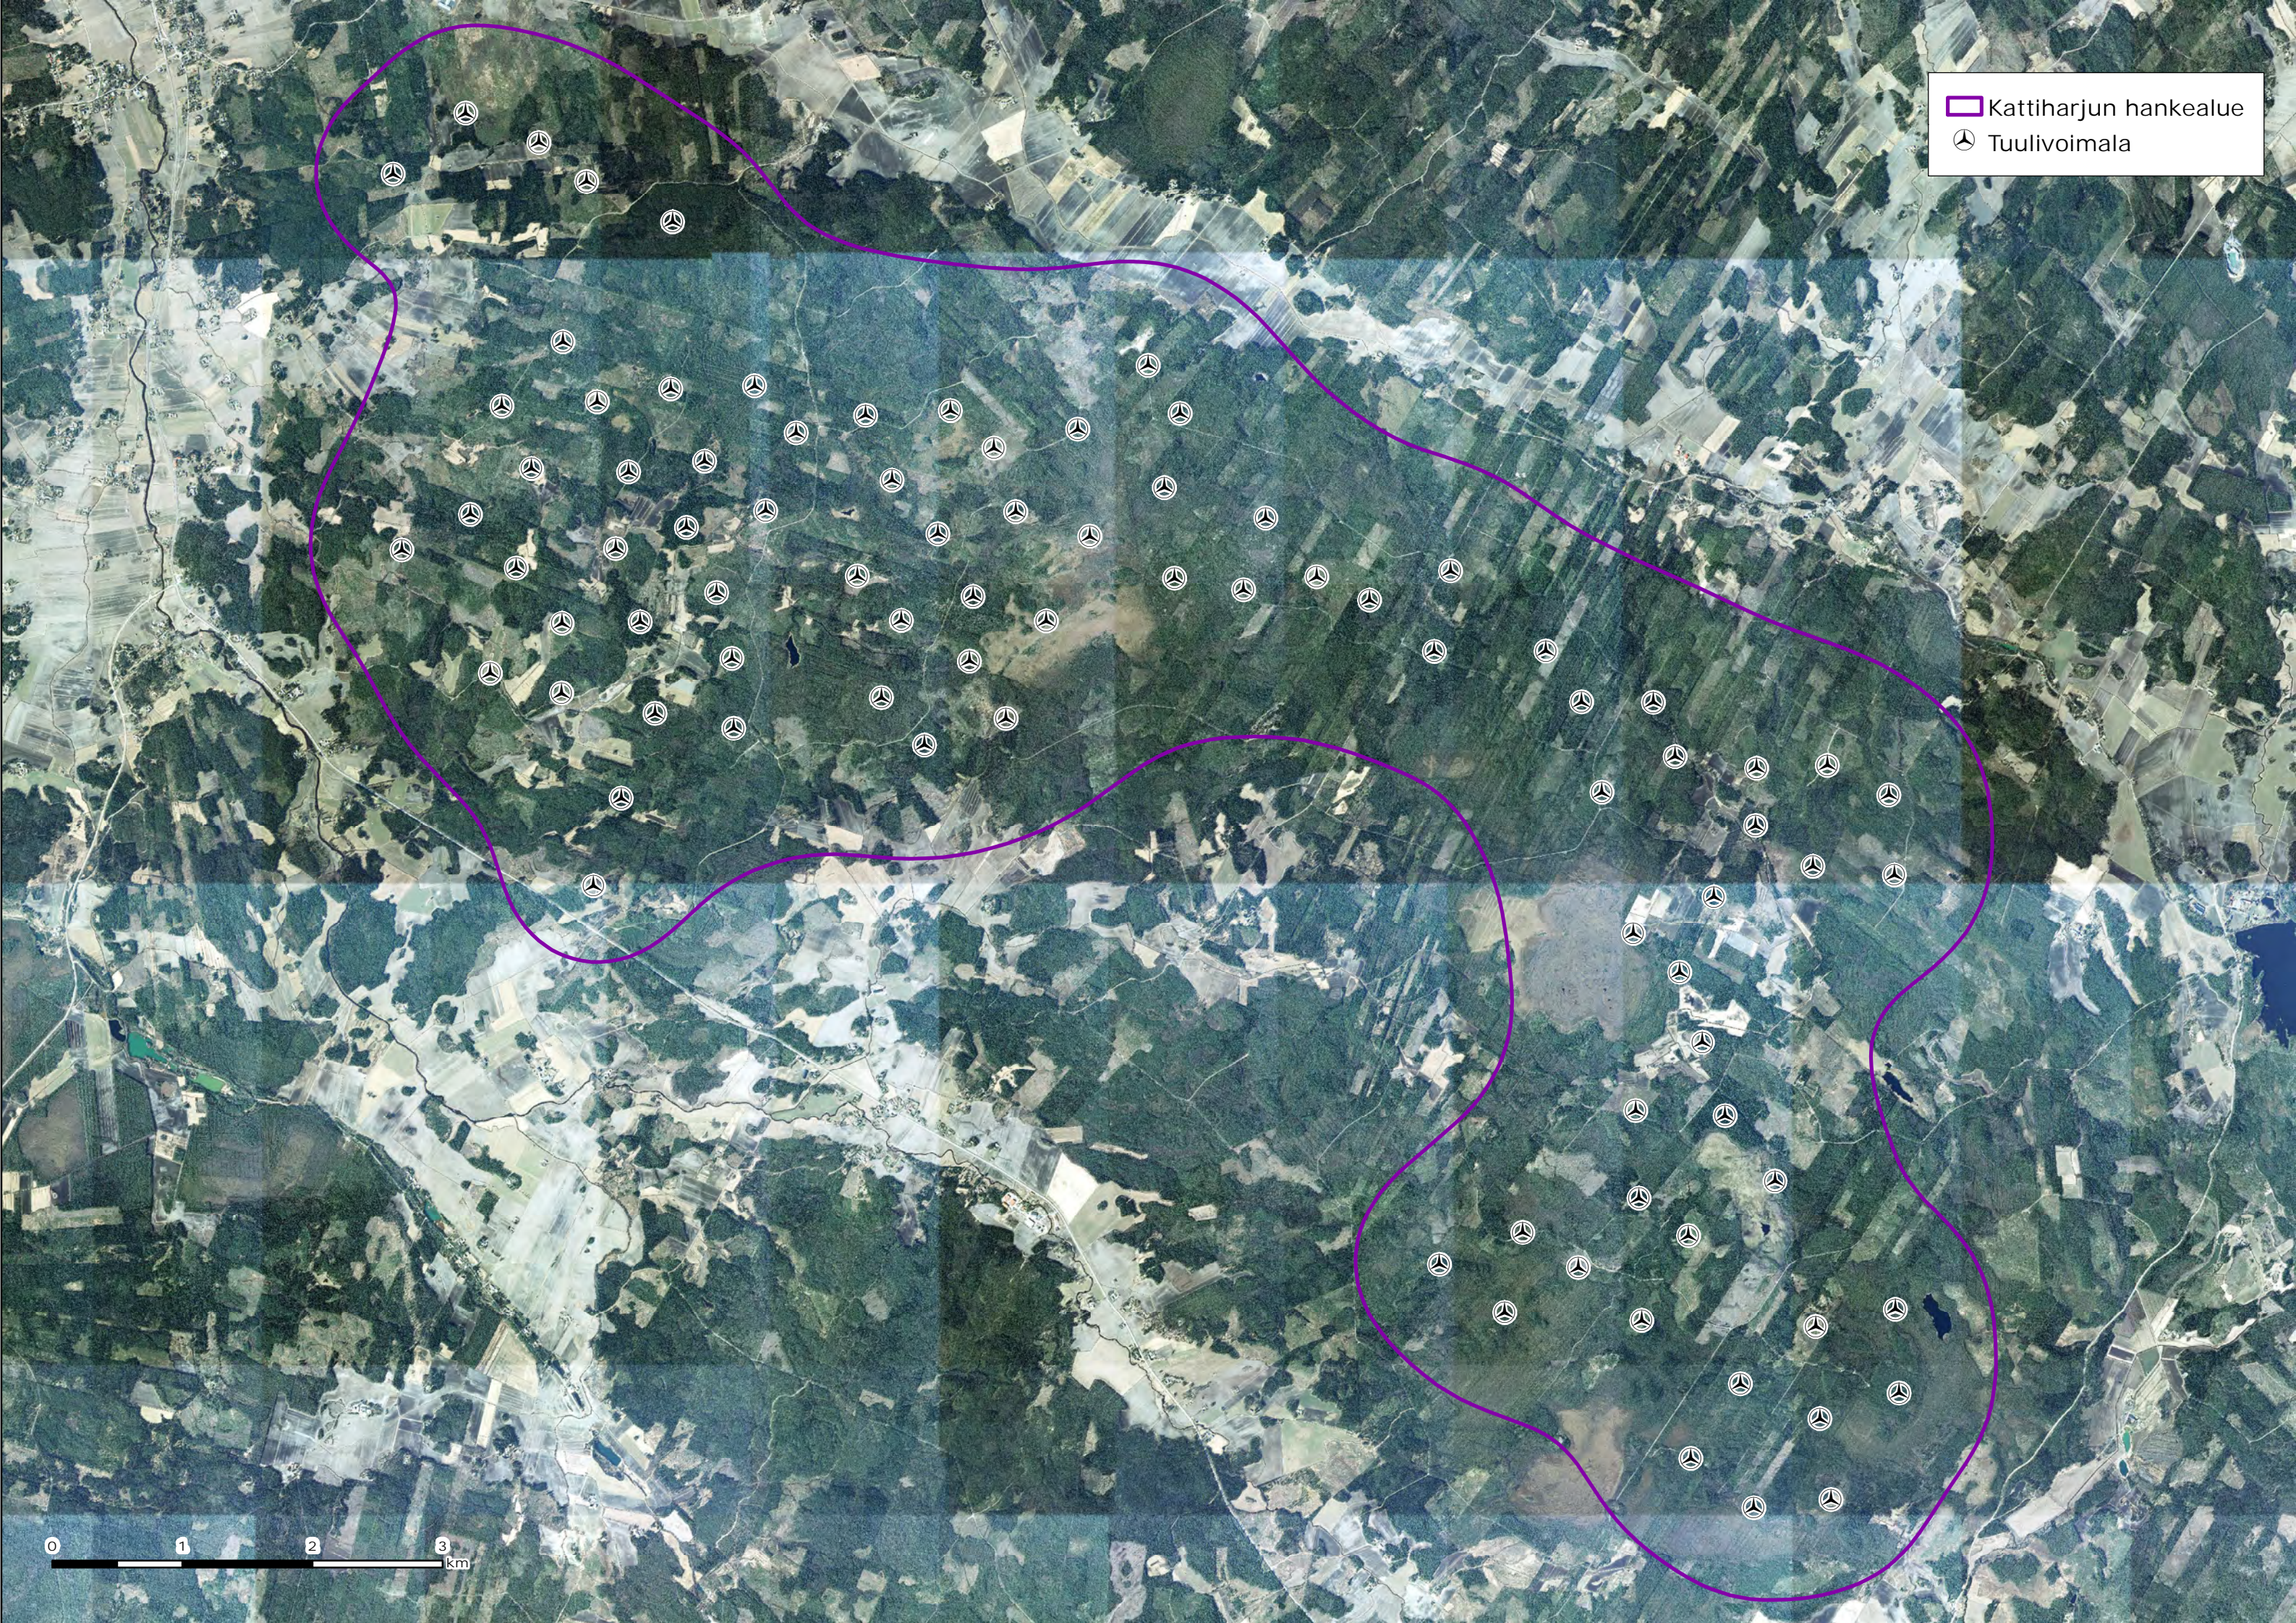

□ Kattiharjun hankealue
⊗ Tuulivoimala

0 1 2 3 km