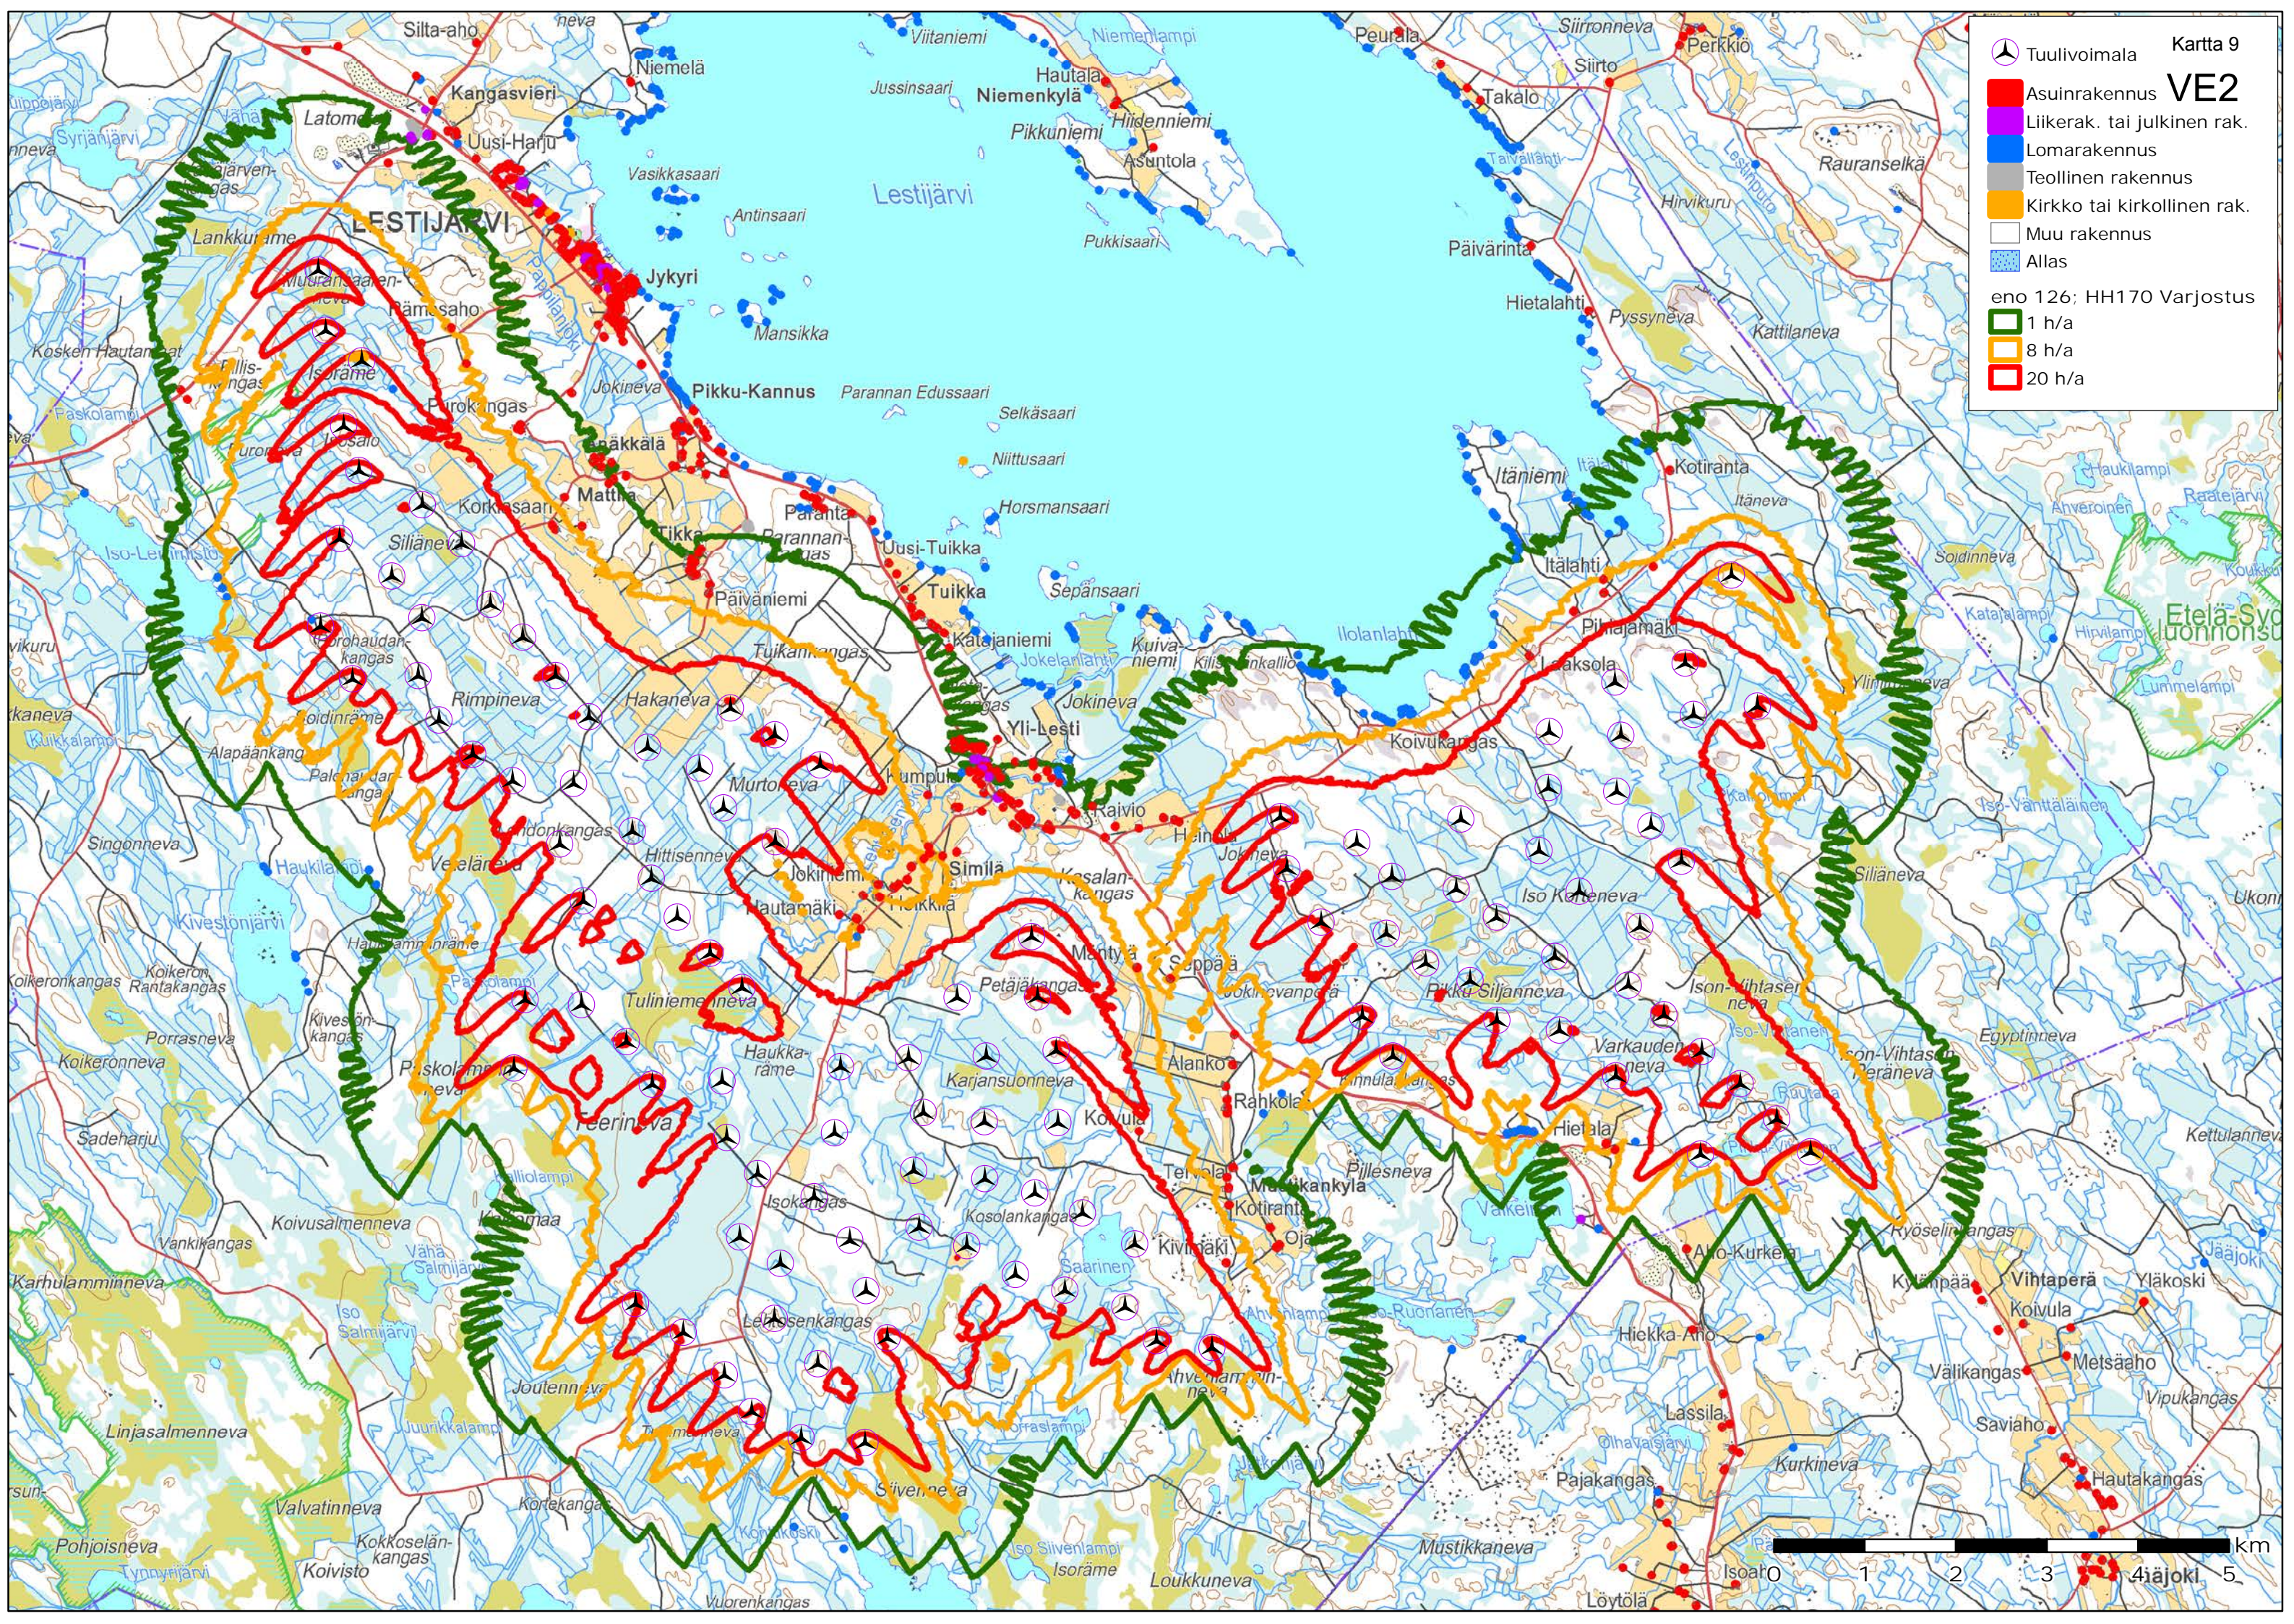

**Kartta 8**

**VE1**

- Tuulivoimala
- Asuinrakennus
- Liikerak. tai julkinen rak.
- Lomarakennus
- Teollinen rakennus
- Kirkko tai kirkollinen rak.
- Muu rakennus
- Allas

eno 126; HH137 Varjostus

- 1 h/a
- 8 h/a
- 20 h/a

**Kartta 9**

**VE2**

- Tuulivoimala
- Asuinrakennus
- Liikerak. tai julkinen rak.
- Lomarakennus
- Teollinen rakennus
- Kirkko tai kirkollinen rak.
- Muu rakennus
- Allas

eno 126; HH170 Varjostus

- 1 h/a
- 8 h/a
- 20 h/a

-  Tuulivoimala
  -  Asuinrakennus
  -  Liikerak. tai julkinen rak.
  -  Lomarakennus
  -  Teollinen rakennus
  -  Kirkko tai kirkollinen rak.
  -  Muu rakennus
  -  Allas
- 
- eno 126; HH170 Varjostus**
  -  1 h/a
  -  8 h/a
  -  20 h/a