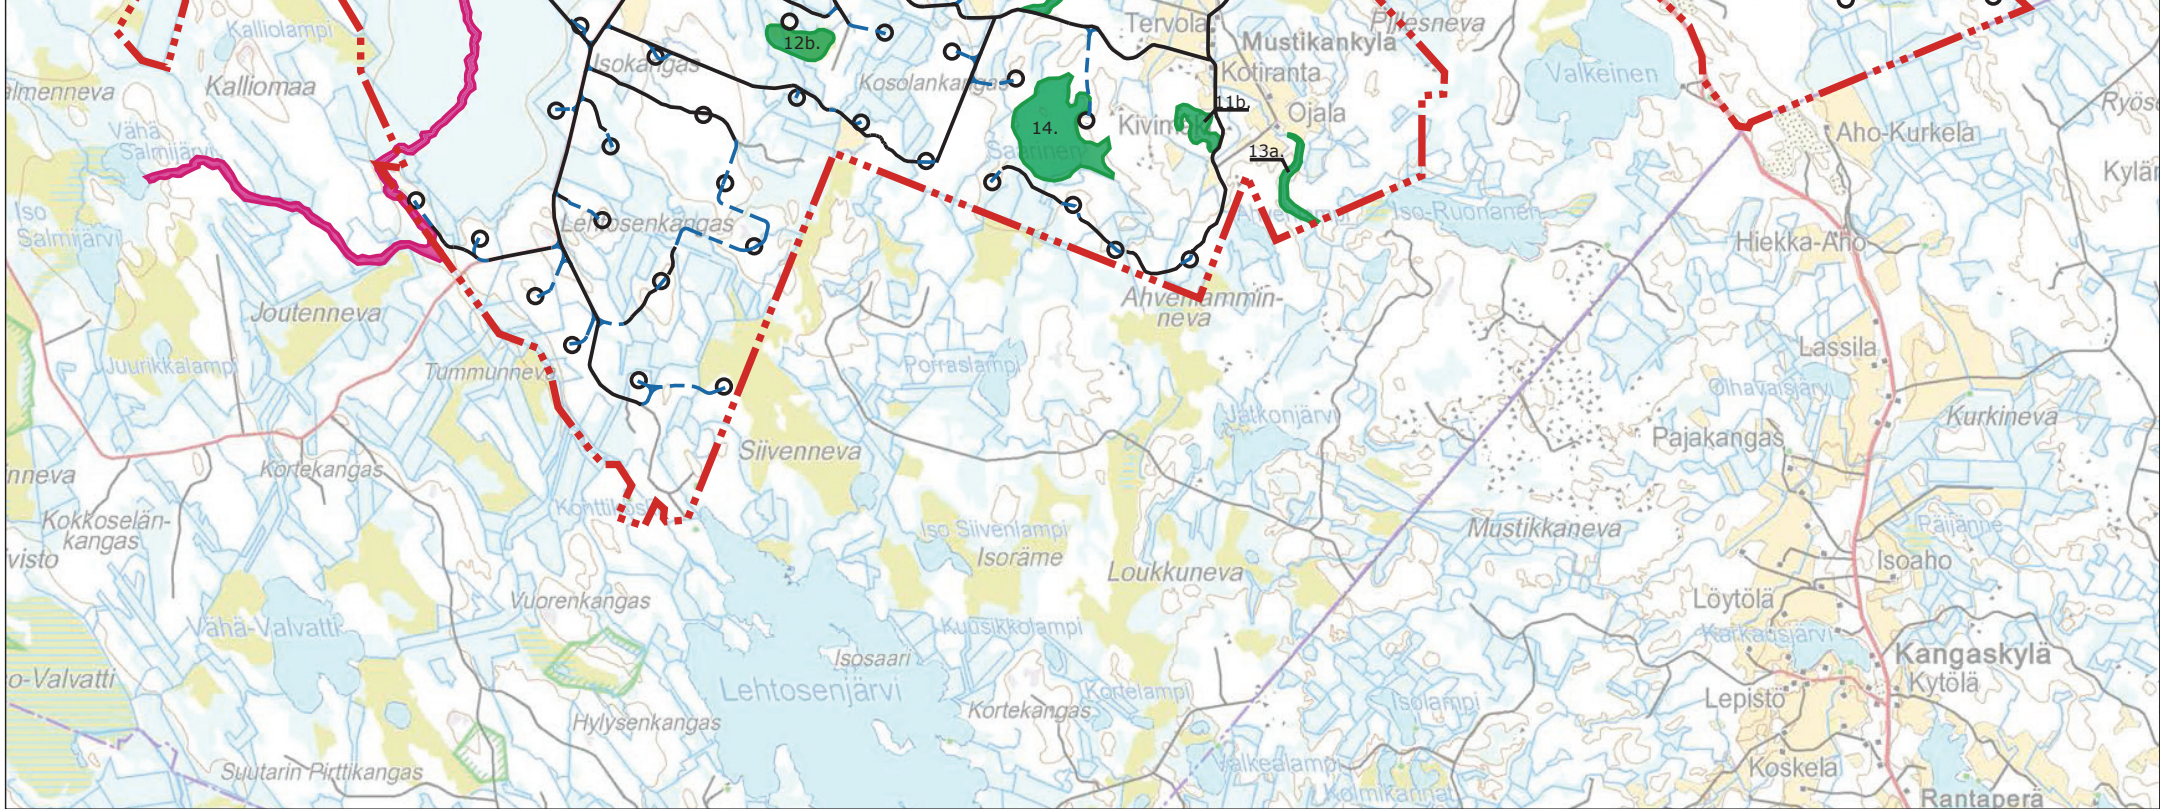

Lestijärven tuulivoimapuisto VE1 ja VE2

- - - Tuulivoimapuiston rajaus
- Tuulivoimalat VE1 ja VE2 (118)
- Nykyinen/ parannettava tie
- - - Uusi tie
- Maa-ainesten ottoalue
- Metsälain 10 §:n mukainen luontokohte
- Luonnon monimuotoisuuskohde

Lestijärven tuulivoimapuisto VE3

-  Tuulivoimapuiston rajaus
-  Tuulivoimalat VE3 (87)
-  Nykyinen/ parannettava tie
-  Uusi tie
-  Maa-ainesten ottoalue
-  Metsälain 10 §:n mukainen luontokohte
-  Luonnon monimuotoisuuskohde