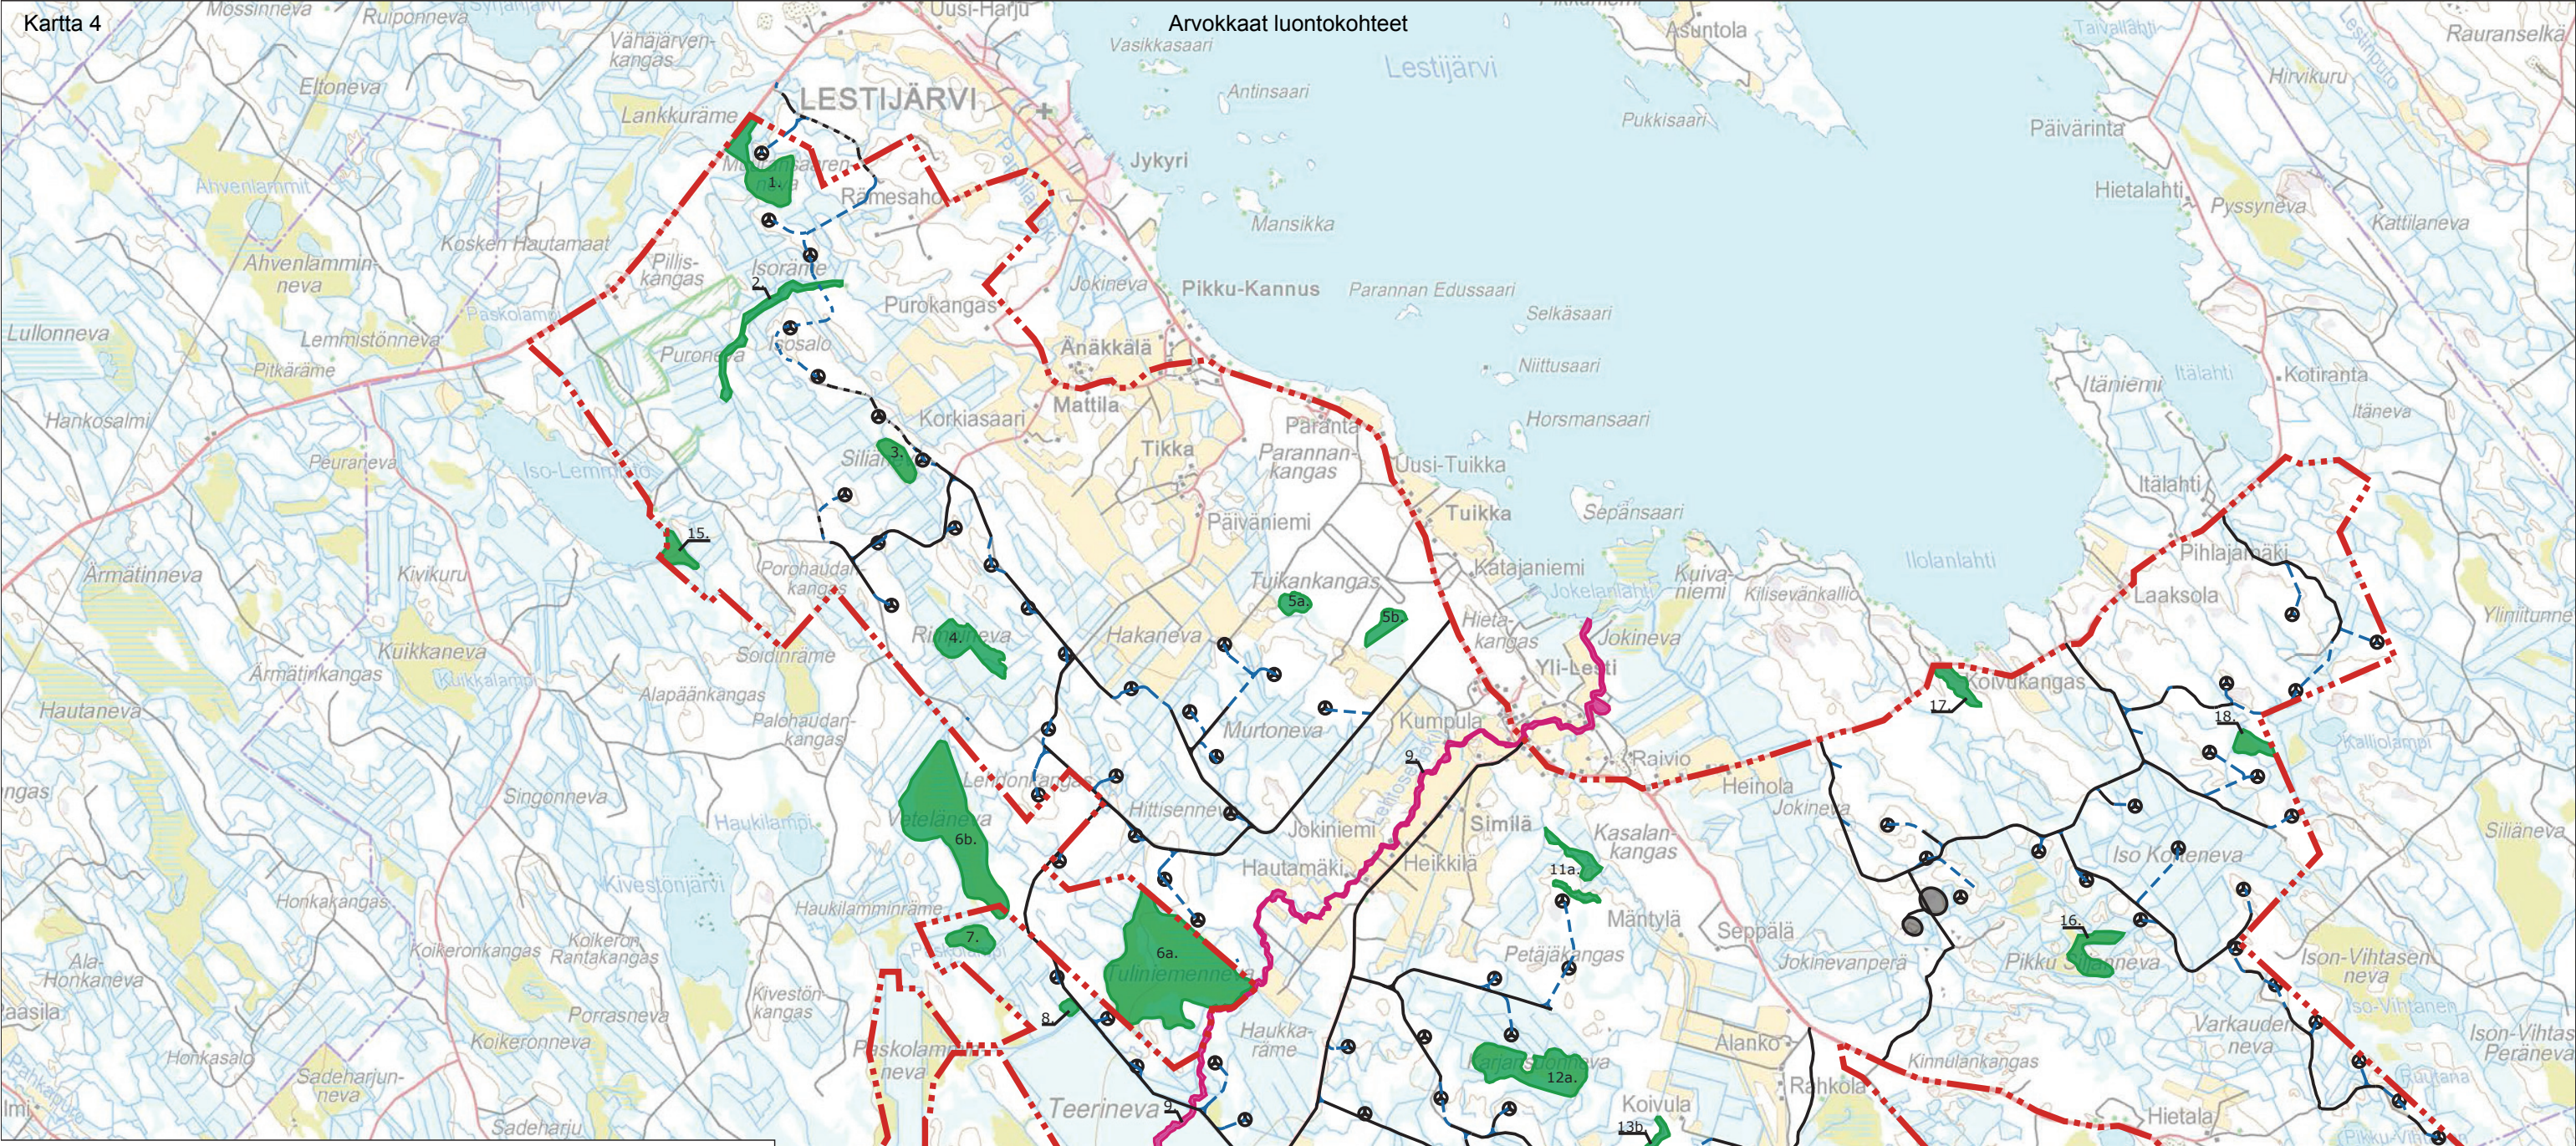

Lestijärven tuulivoimapuisto VE1 ja VE2

- - - Tuulivoimapuiston rajaus
- Tuulivoimalat VE1 ja VE2 (118)
- Nykyinen/ parannettava tie
- - - Uusi tie
- Maa-ainesten ottoalue
- Metsälain 10 §:n mukainen luontokohte
- Luonnon monimuotoisuuskohde

Lestijärven tuulivoimapuisto VE3

-  Tuulivoimapuiston rajaus
-  Tuulivoimalat VE3 (87)
-  Nykyinen/ parannettava tie
-  Uusi tie
-  Maa-ainesten ottoalue
-  Metsälain 10 §:n mukainen luontokohte
-  Luonnon monimuotoisuuskohde